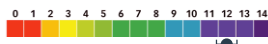

pH : **12,5 ± 0,5**

Apparence : **Liquide**

Conditionnement :

Spray (1L)

Bidon (5L)

Sécurité :

Porter des **gants** et des **lunettes** lors de la manipulation.

Ceci est une fiche technique, pour tout renseignement complémentaire, consulter la fiche de données de sécurité.